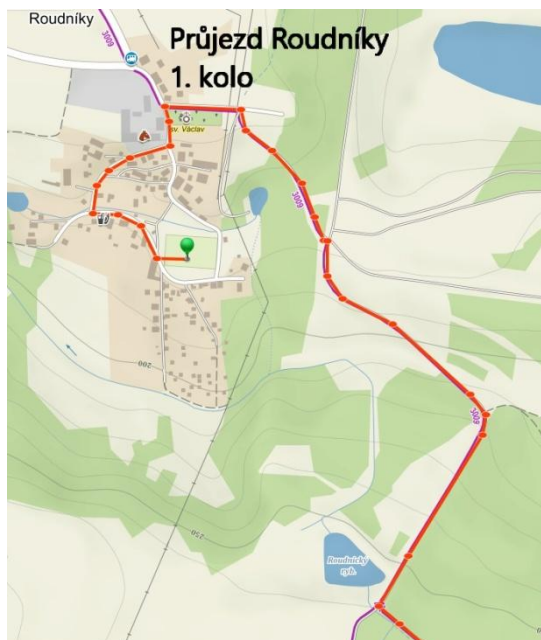

Harmonogram

registrace závodníků – registrace nejpozději 45 minut před každým závodem

Od 8:00

- 10:00 Odrážedla 0 – 3 let (*2017 - 14)
- 10:10 Bobíci 3 – 4 let (*2014 - 13)
- 10:20 Naděje I 5 – 6 let (*2012 - 11)
- 10:30 Naděje II 7 – 8 let (*2010 - 09)
- 10:50 Naděje III 9 – 10 let (*2008 - 07)
- 11:20 Žáci , žákyně I. 11 – 12 let (*2006 - 05)
- 11:40 Žáci, žákyně - II. 13 – 14 let (*2004 - 03)

12:00 Vyhlášení dětských kategorií (Dívky a chlapci se vyhláší zvlášť)

13:00 Rodinné týmy (dospělý a dítě do 14 let)

13:30 Vyhlášení rodinného závodu

14:00 START HLAVNÍHO ZÁVODU

- 14:00 Kadeti, kadetky 15 – 16 let
- 14:00 Junioři, juniorky 17 – 18 let
- 14:00 Ženy 19 – 29 let
- 14:00 Muži 19 – 29 let
- 14:00 Veteráni I 30 – 39let ženy - muži
- 14:00 Veteráni II 40 – 49 let ženy - muži
- 14:00 Veteráni III 50 – 59 let ženy - muži
- 14:00 Veteráni IV od 60 let ženy – muži

Vyhlášení dospělých kategorií 30min po dojezdu posledního závodníka